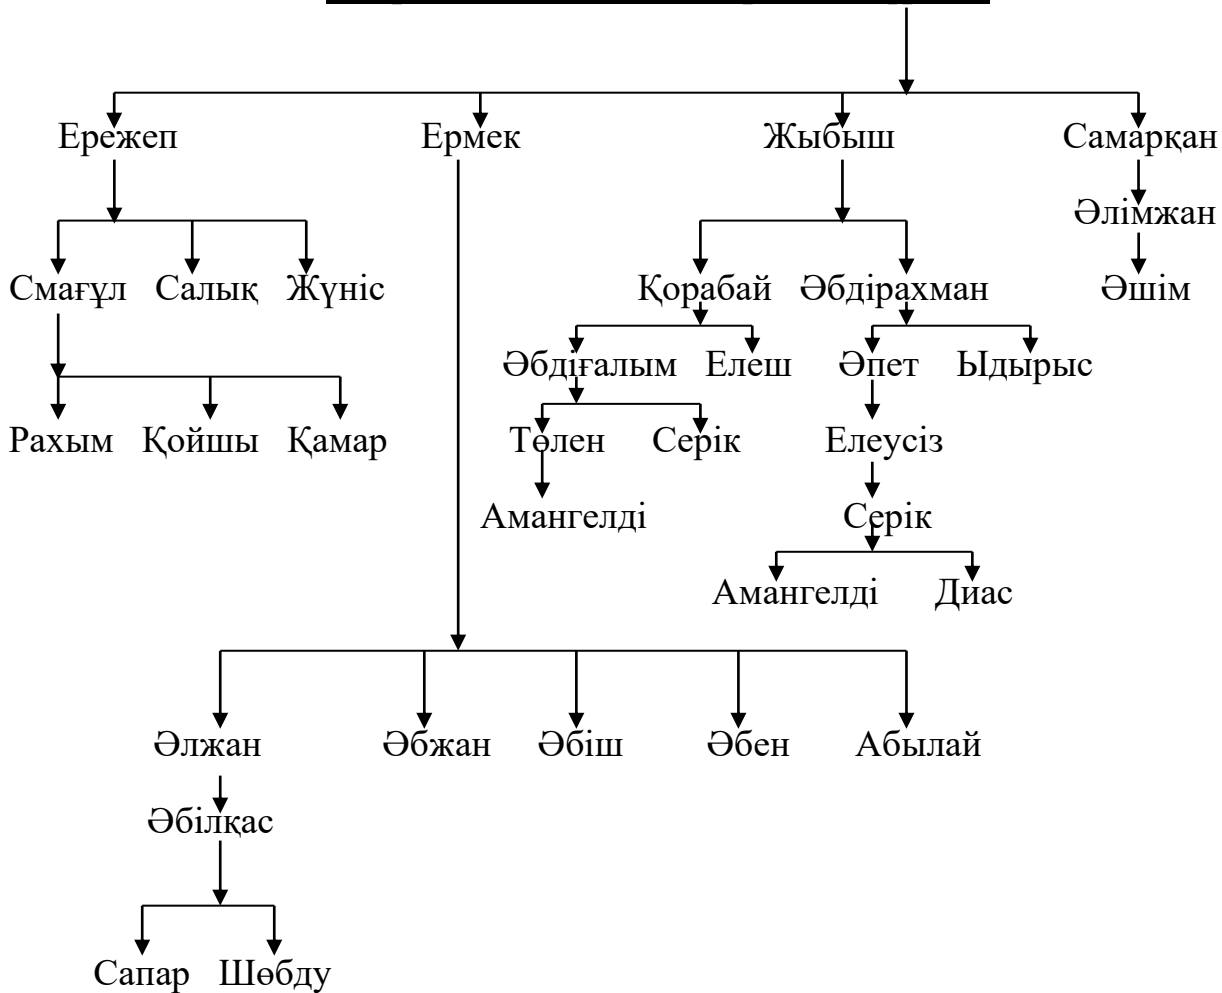

42

**Өміртай - Ақбота-Есіркеп – Дузбенбет - Итқұсты**

44

**Өміртай - Ақбота- Есберген - Тұрсын**

**Шобалай (арада бір-екі ата табылмады)-Шерін-Шертек-Ақбілек-Балтабек**

Жәлел Қабидолла  
 ↓  
 Ермек  
 ↓  
 Нәжмиден

**Күлік - Наурыз - Шобай**

(Бұны тапсырған адам Сәрсекей Мүсәпірден туады деп көрсеткен, бірақ Мүсәпірден ондай бала жоқ, Сәрсекейдің алдындағы бір-екі ата табылмады)

**Жаманқара - Тоқпан - Самай қажы**