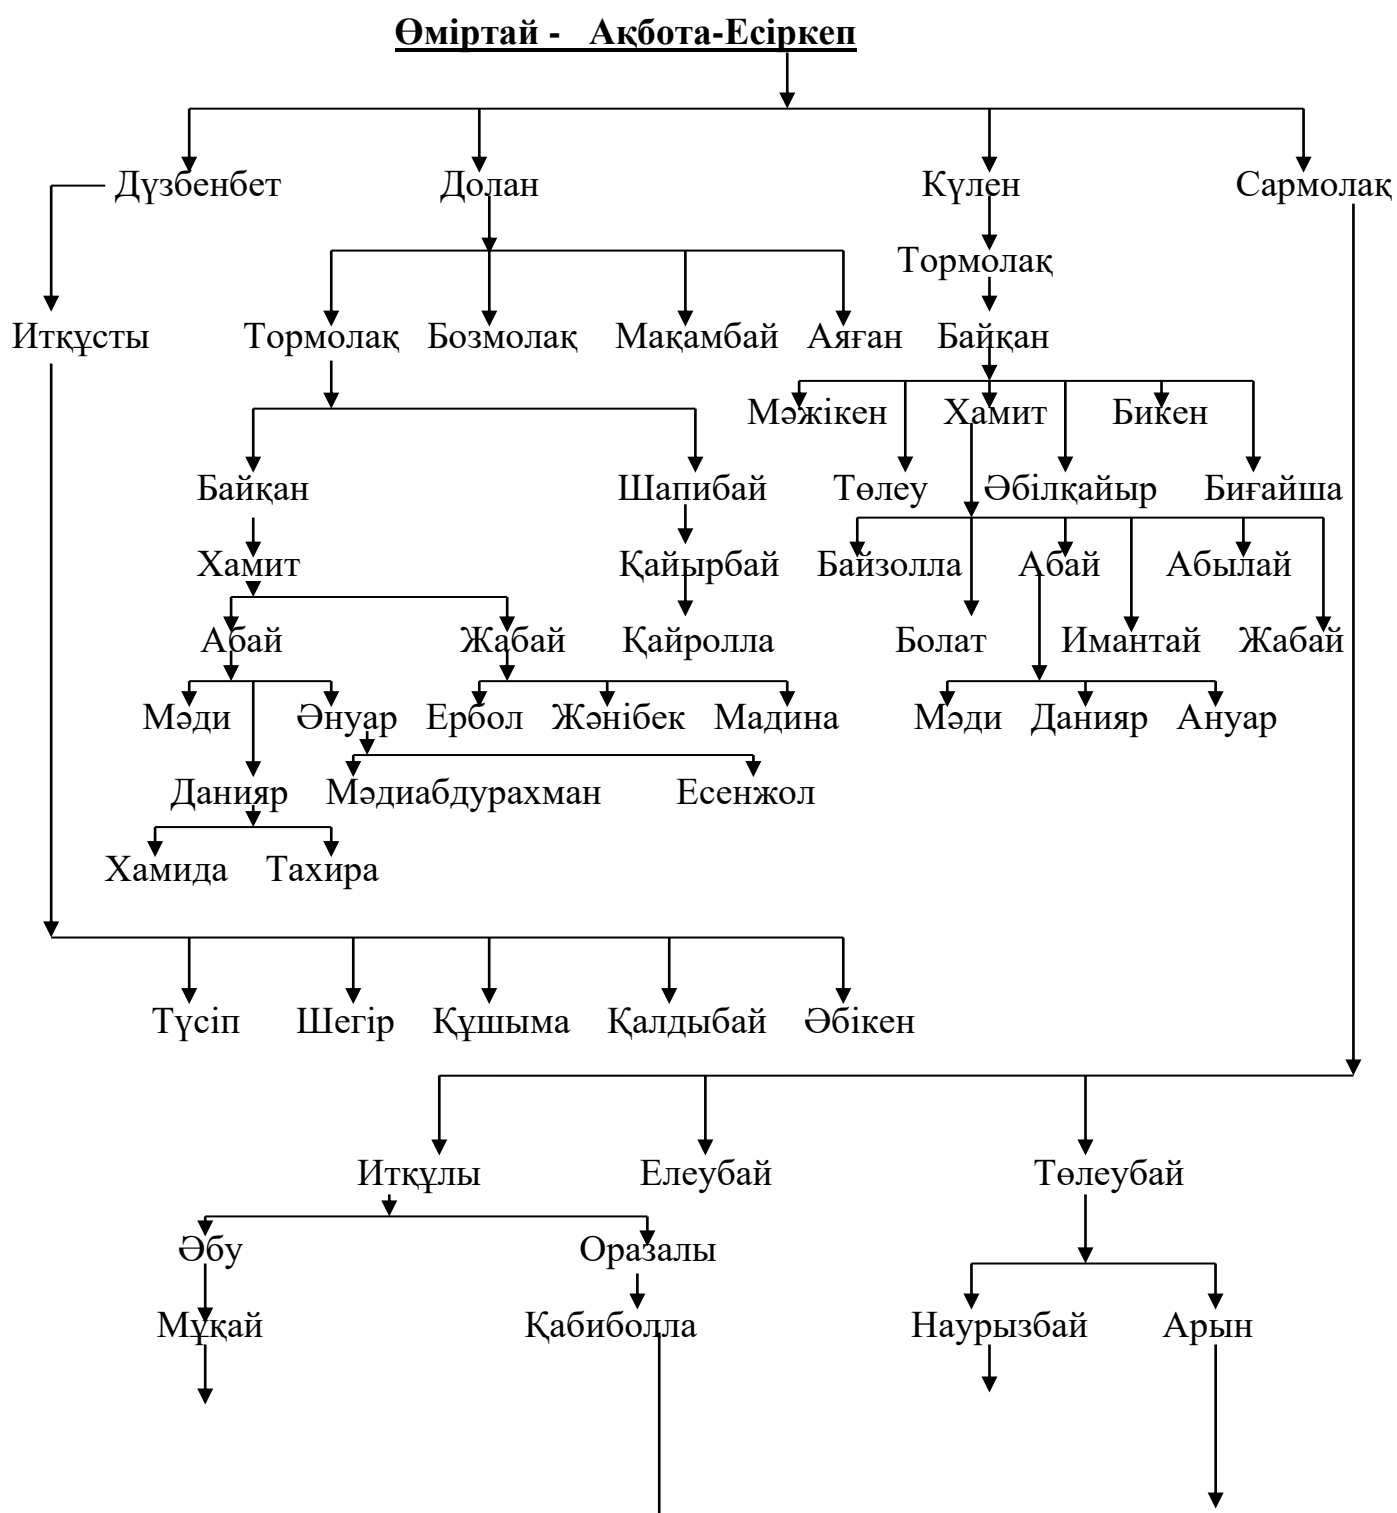

## Шобалай - Жаңабатыр –Жанақ - Ербекей

**Жаңабатыр –Жанак- Жансай (Жанысбай)**

**Шобалай- Жаңабатыр ( бір- екі ата табылмады)**

**Шобалай -Жаңабатыр ( ортада бір-екі ата табылмады )**

**Шобалай -Жаңабатыр ( ортада бір ата табылмады )**

**Шобалай -Өміртай**

Арман  
↓  
Хақназар

Ораз  
↓  
Әлихан

36

**Наурыз - Шобалай**

**Шобалай - Өміртай - Ақбота**

40

**Шобалай - Өміртай - Ақбота - Мүсіреп - Есенбай**

42

**Өміртай - Ақбота-Есіркеп – Дузбенбет - Итқұсты**

44

**Өміртай - Ақбота- Есберген - Тұрсын**

**Шобалай (арада бір-екі ата табылмады)-Шерін-Шертек-Ақбілек-Балтабек**

Жәлел Қабидолла  
 ↓  
 Ермек  
 ↓  
 Нәжмиден