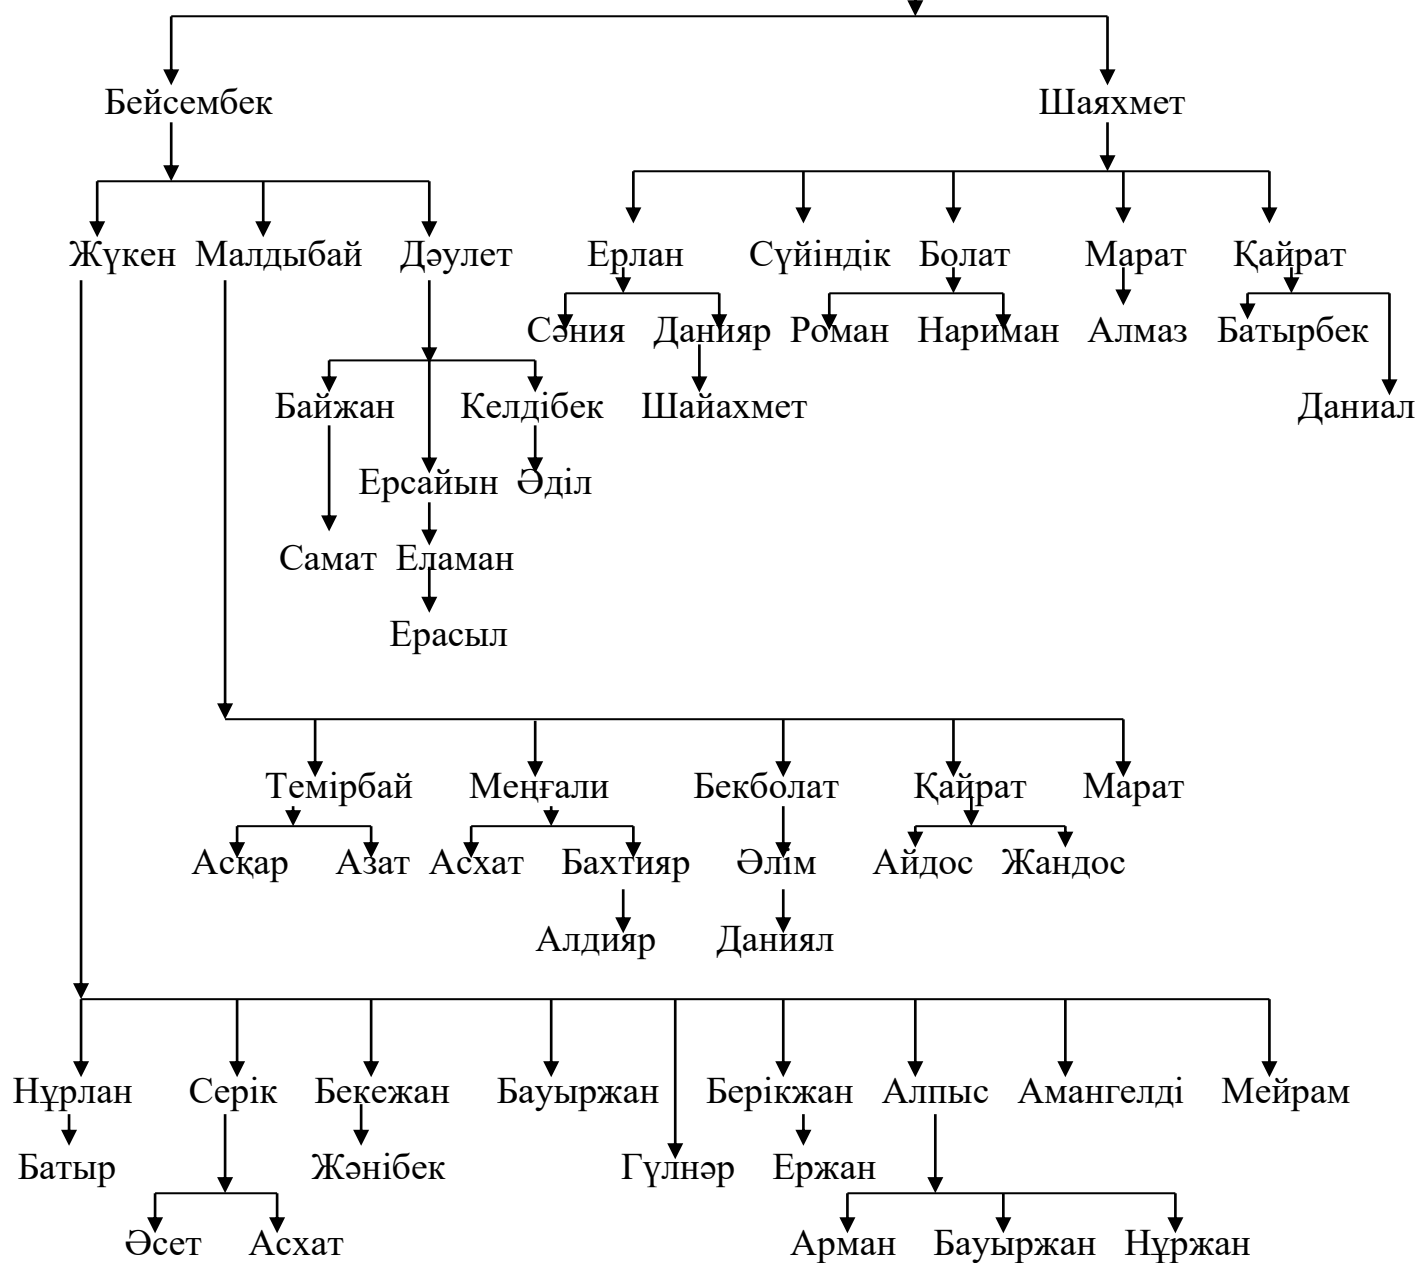

**Күлік - Наурыз - Шобай**

(Бұны тапсырған адам Сәрсекей Мүсәпірден туады деп көрсеткен, бірақ Мүсәпірден ондай бала жоқ, Сәрсекейдің алдындағы бір-екі ата табылмады)

**Жаманқара - Тоқпан - Самай қажы**

**Жаманқара - Дәулен - Тоқпан - Самай - Әлібек**

**Жаманқара - Дәулен - Тоқпан - Самай – Исабек**

**Жаманқара - Дәулен - Токпан – Жантоқа**

**Жаманқара - Дәулен - Тоқпан – Жантоқа- Қалимолла**

**Жаманқара - Дәулен - Соқат**

**Дәулен - Соқат - Өтембек - Жұмади**

**Жаманқара - (арада бір-екі ата табылмады)**

**Шобай- Байтөбет-Текебай**

### Байтөбет - Ақкісі - Шөңге

**Шобай- Байтөбет**

**Шобай- Байтөбет - Сенкібай**