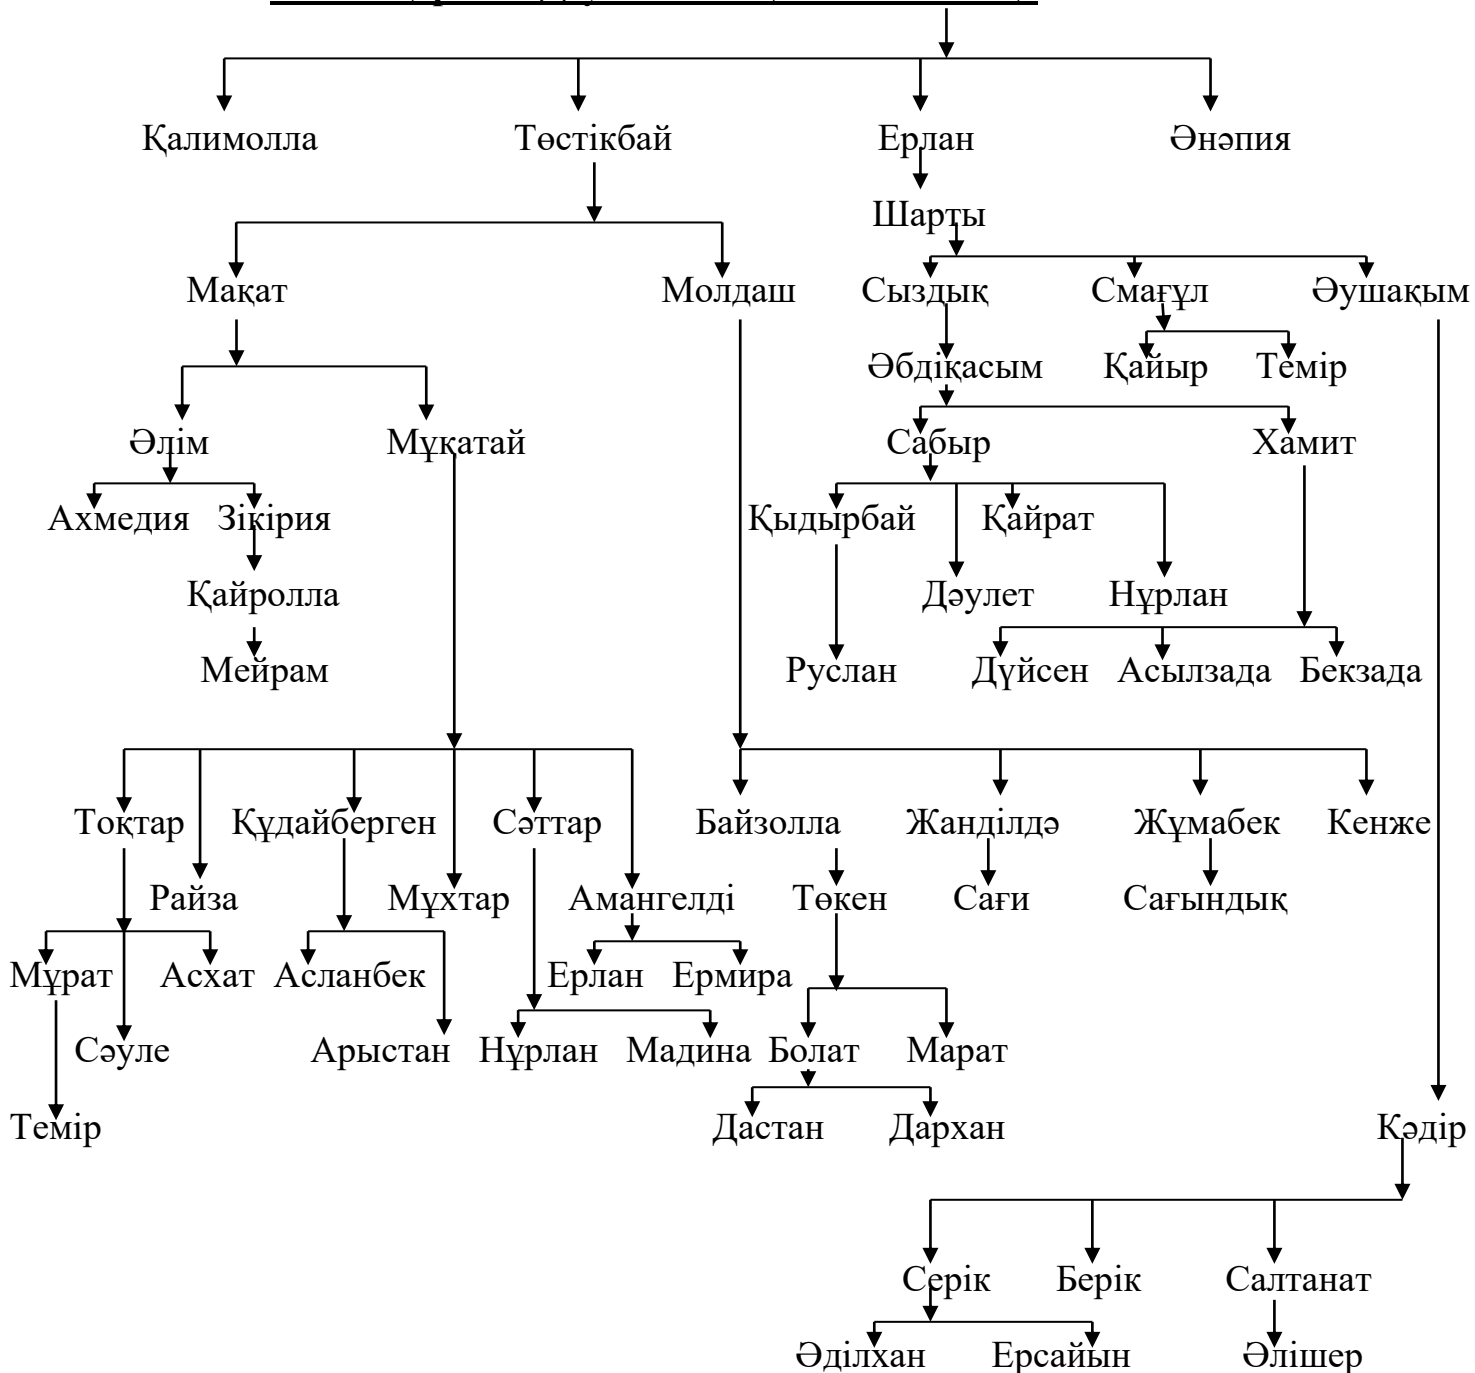

Жаманқара - Дәулен - Токпан – Жантоқа