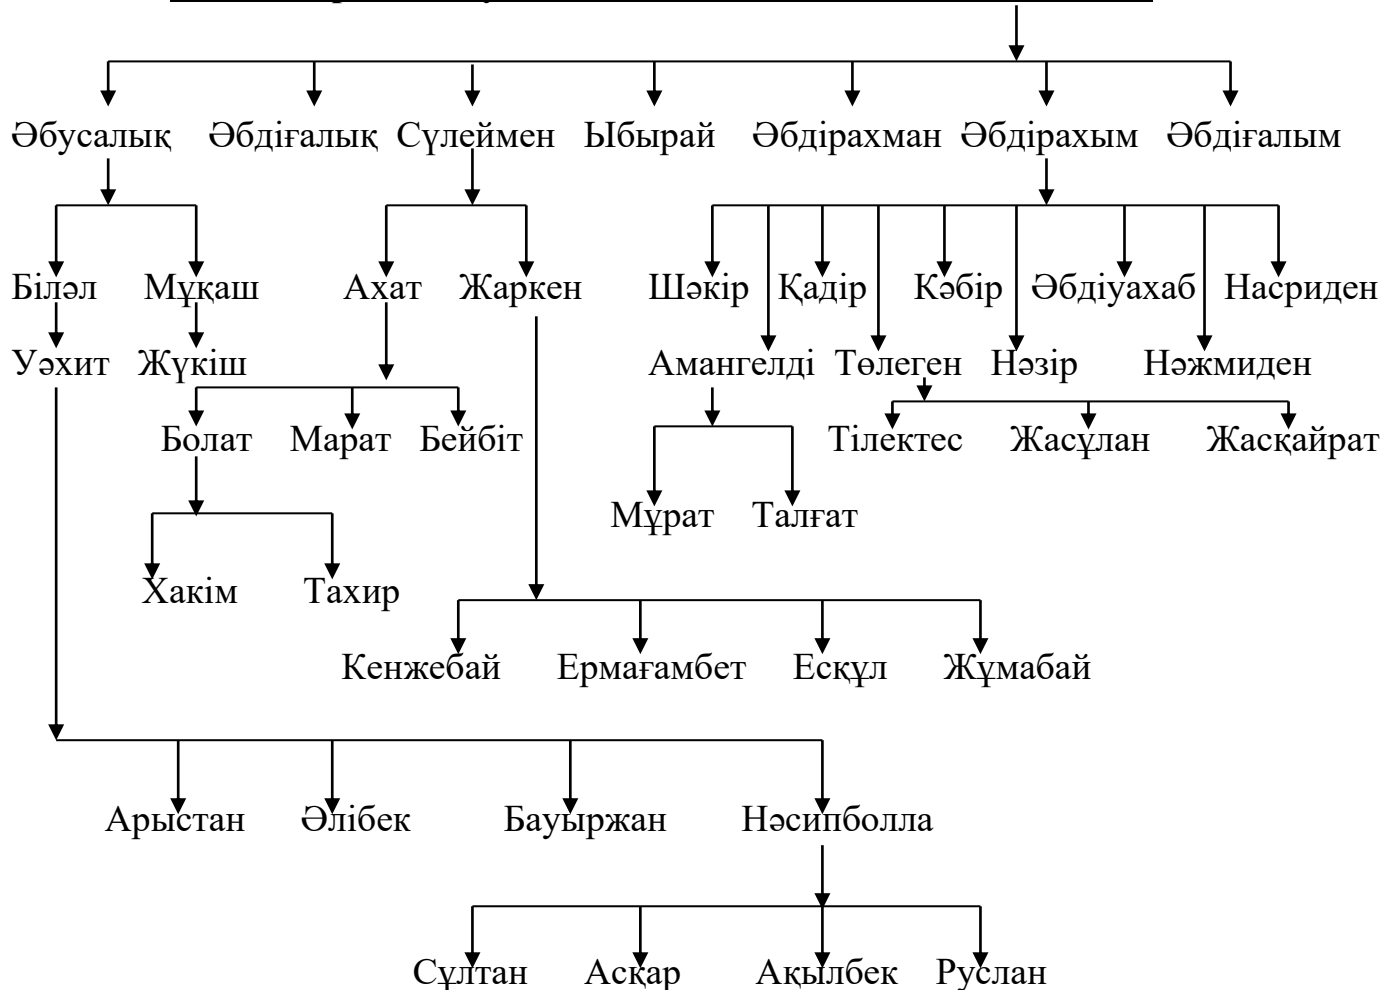

**Күлік - Наурыз - Шобай**

(Бұны тапсырған адам Сәрсекей Мүсәпірден туады деп көрсеткен, бірақ Мүсәпірден ондай бала жоқ, Сәрсекейдің алдындағы бір-екі ата табылмады)

**Жаманқара - Тоқпан - Самай қажы**

**Жаманқара - Дәулен - Тоқпан - Самай - Әлібек**

**Жаманқара - Дәулен - Тоқпан - Самай – Исабек**

**Жаманқара - Дәулен - Токпан – Жантоқа**

**Жаманқара - Дәулен - Тоқпан – Жантоқа- Қалимолла**

**Жаманқара - Дәулен - Соқат**

**Дәулен - Соқат - Өтембек - Жұмади**

**Жаманқара - (арада бір-екі ата табылмады)**

**Шобай- Байтөбет-Текебай**