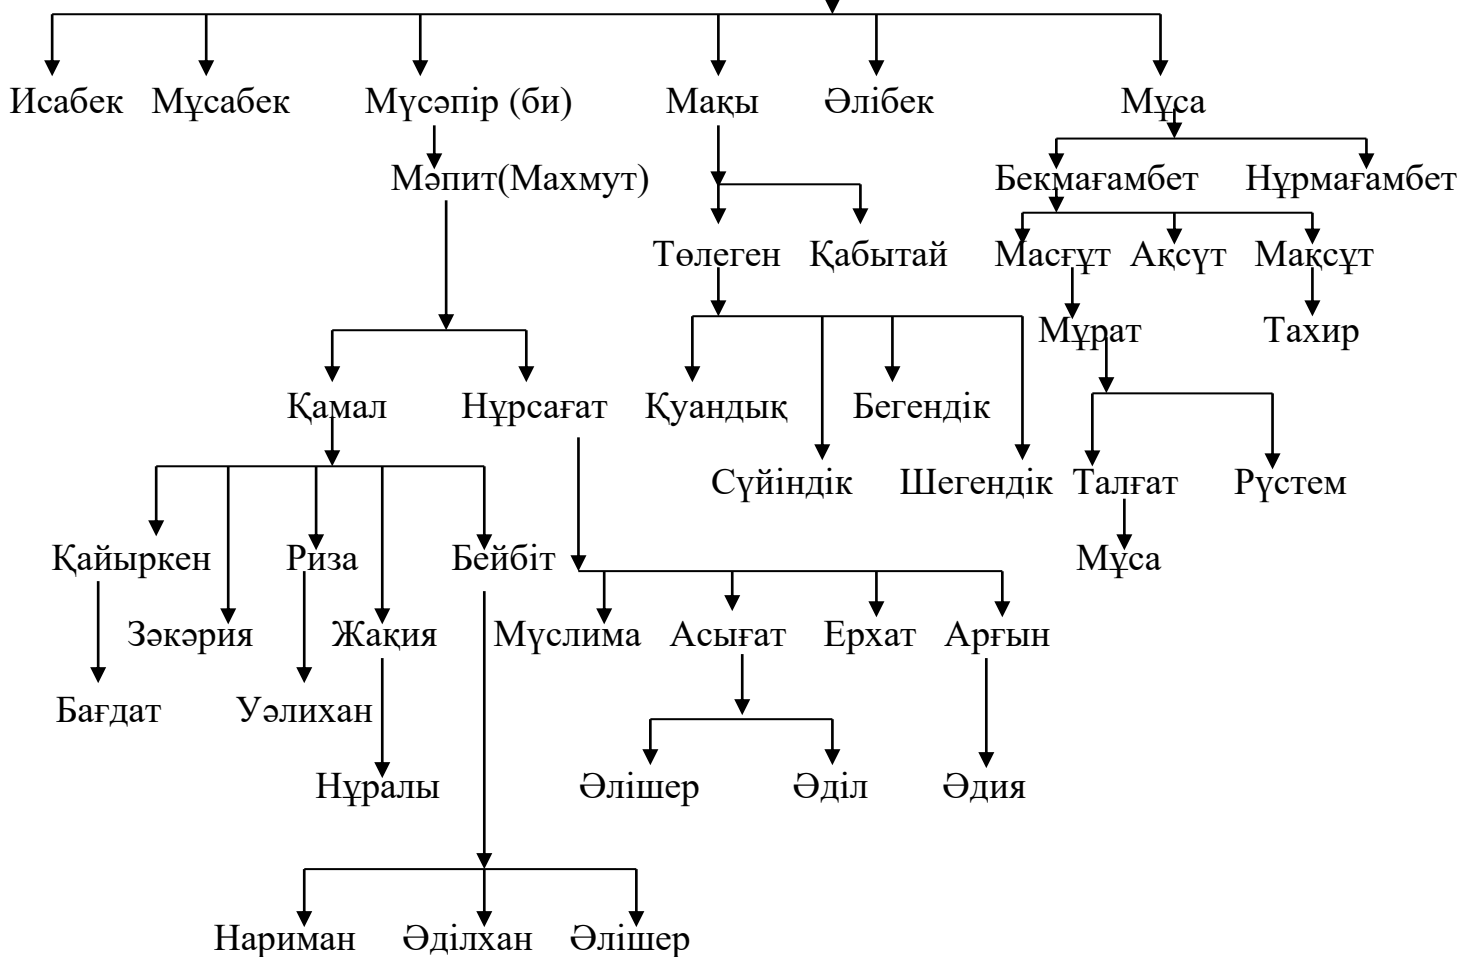

**Күлік - Наурыз - Шобай**

(Бұны тапсырған адам Сәрсекей Мүсәпірден туады деп көрсеткен, бірақ Мүсәпірден ондай бала жоқ, Сәрсекейдің алдындағы бір-екі ата табылмады)

**Жаманқара - Тоқпан - Самай қажы**

**Дәулен - Соқат - Өтембек - Жұмади**

**Жаманқара - (арада бір-екі ата табылмады)**

**Шобай- Байтөбет-Текебай**