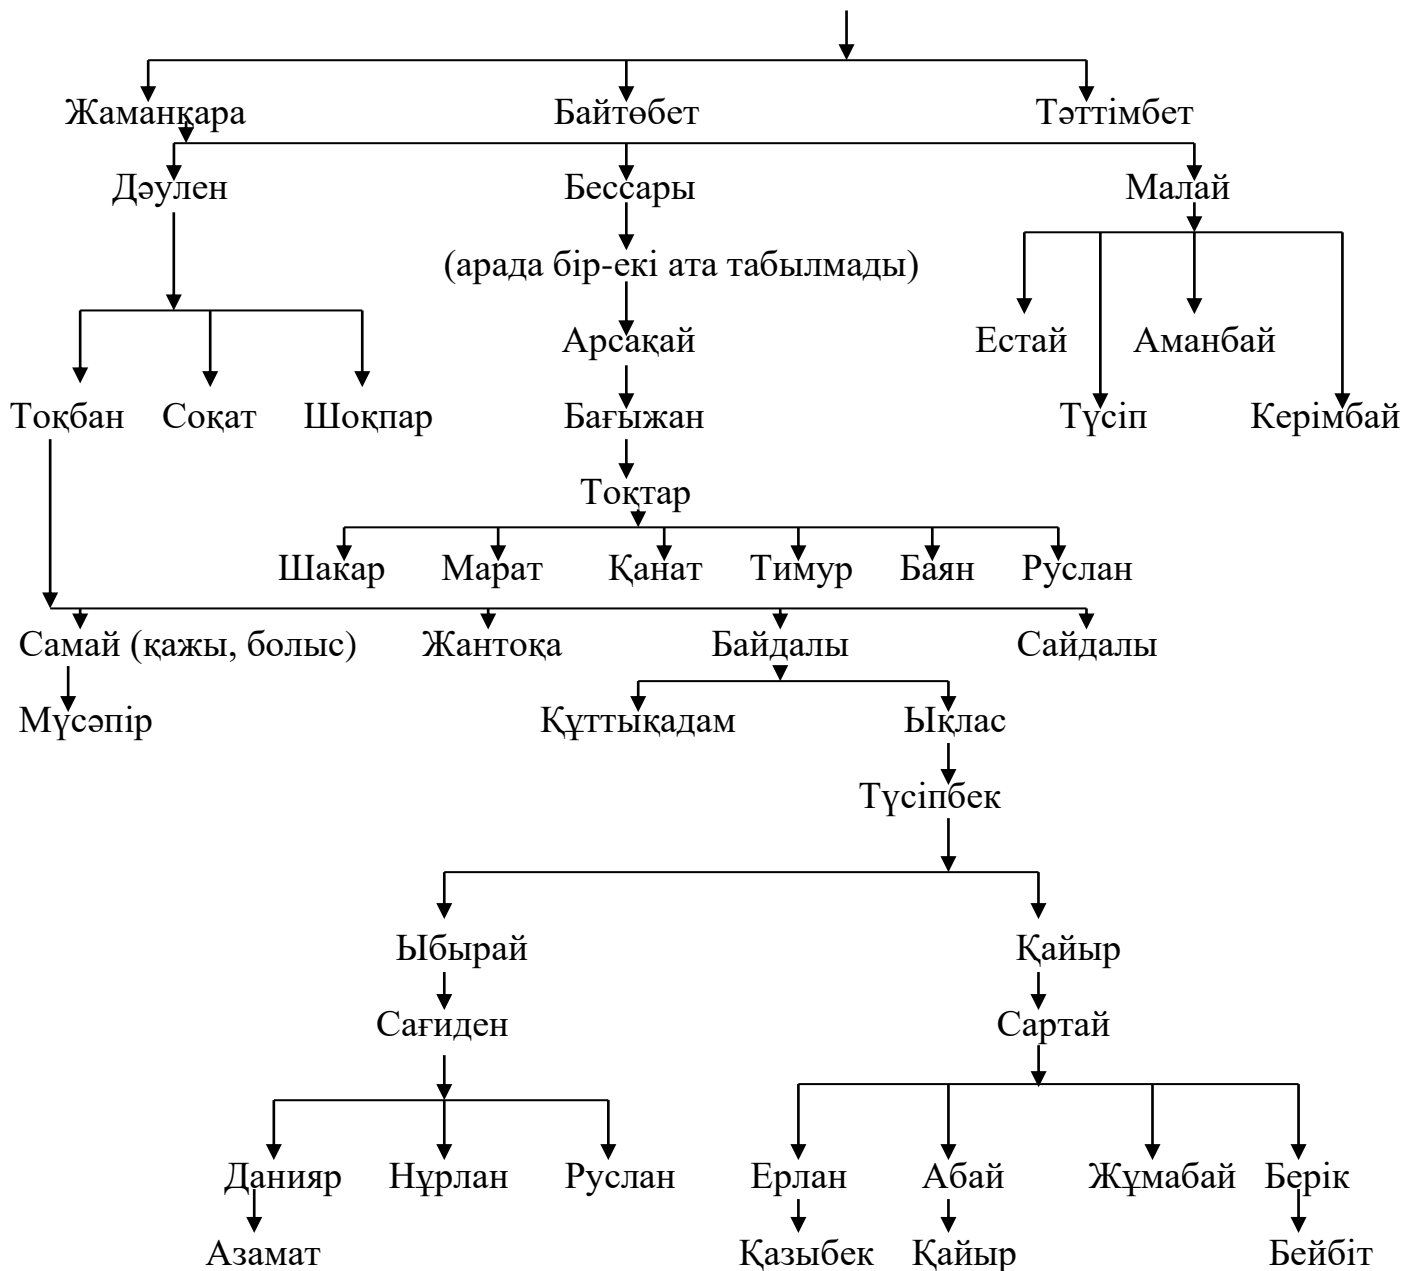

**Шобалай -Өміртай**

Арман  
↓  
Хақназар

Ораз  
↓  
Әлихан

36

**Наурыз - Шобалай**

**Шобалай - Өміртай - Ақбота**

40

**Шобалай - Өміртай - Ақбота - Мүсіреп - Есенбай**

42

**Өміртай - Ақбота-Есіркеп – Дузбенбет - Итқұсты**

44

**Өміртай - Ақбота- Есберген - Тұрсын**

**Шобалай (арада бір-екі ата табылмады)-Шерін-Шертек-Ақбілек-Балтабек**

Жәлел Қабидолла  
 ↓  
 Ермек  
 ↓  
 Нәжмиден

**Күлік - Наурыз - Шобай**

(Бұны тапсырған адам Сәрсекей Мүсәпірден туады деп көрсеткен, бірақ Мүсәпірден ондай бала жоқ, Сәрсекейдің алдындағы бір-екі ата табылмады)

**Жаманқара - Тоқпан - Самай қажы**