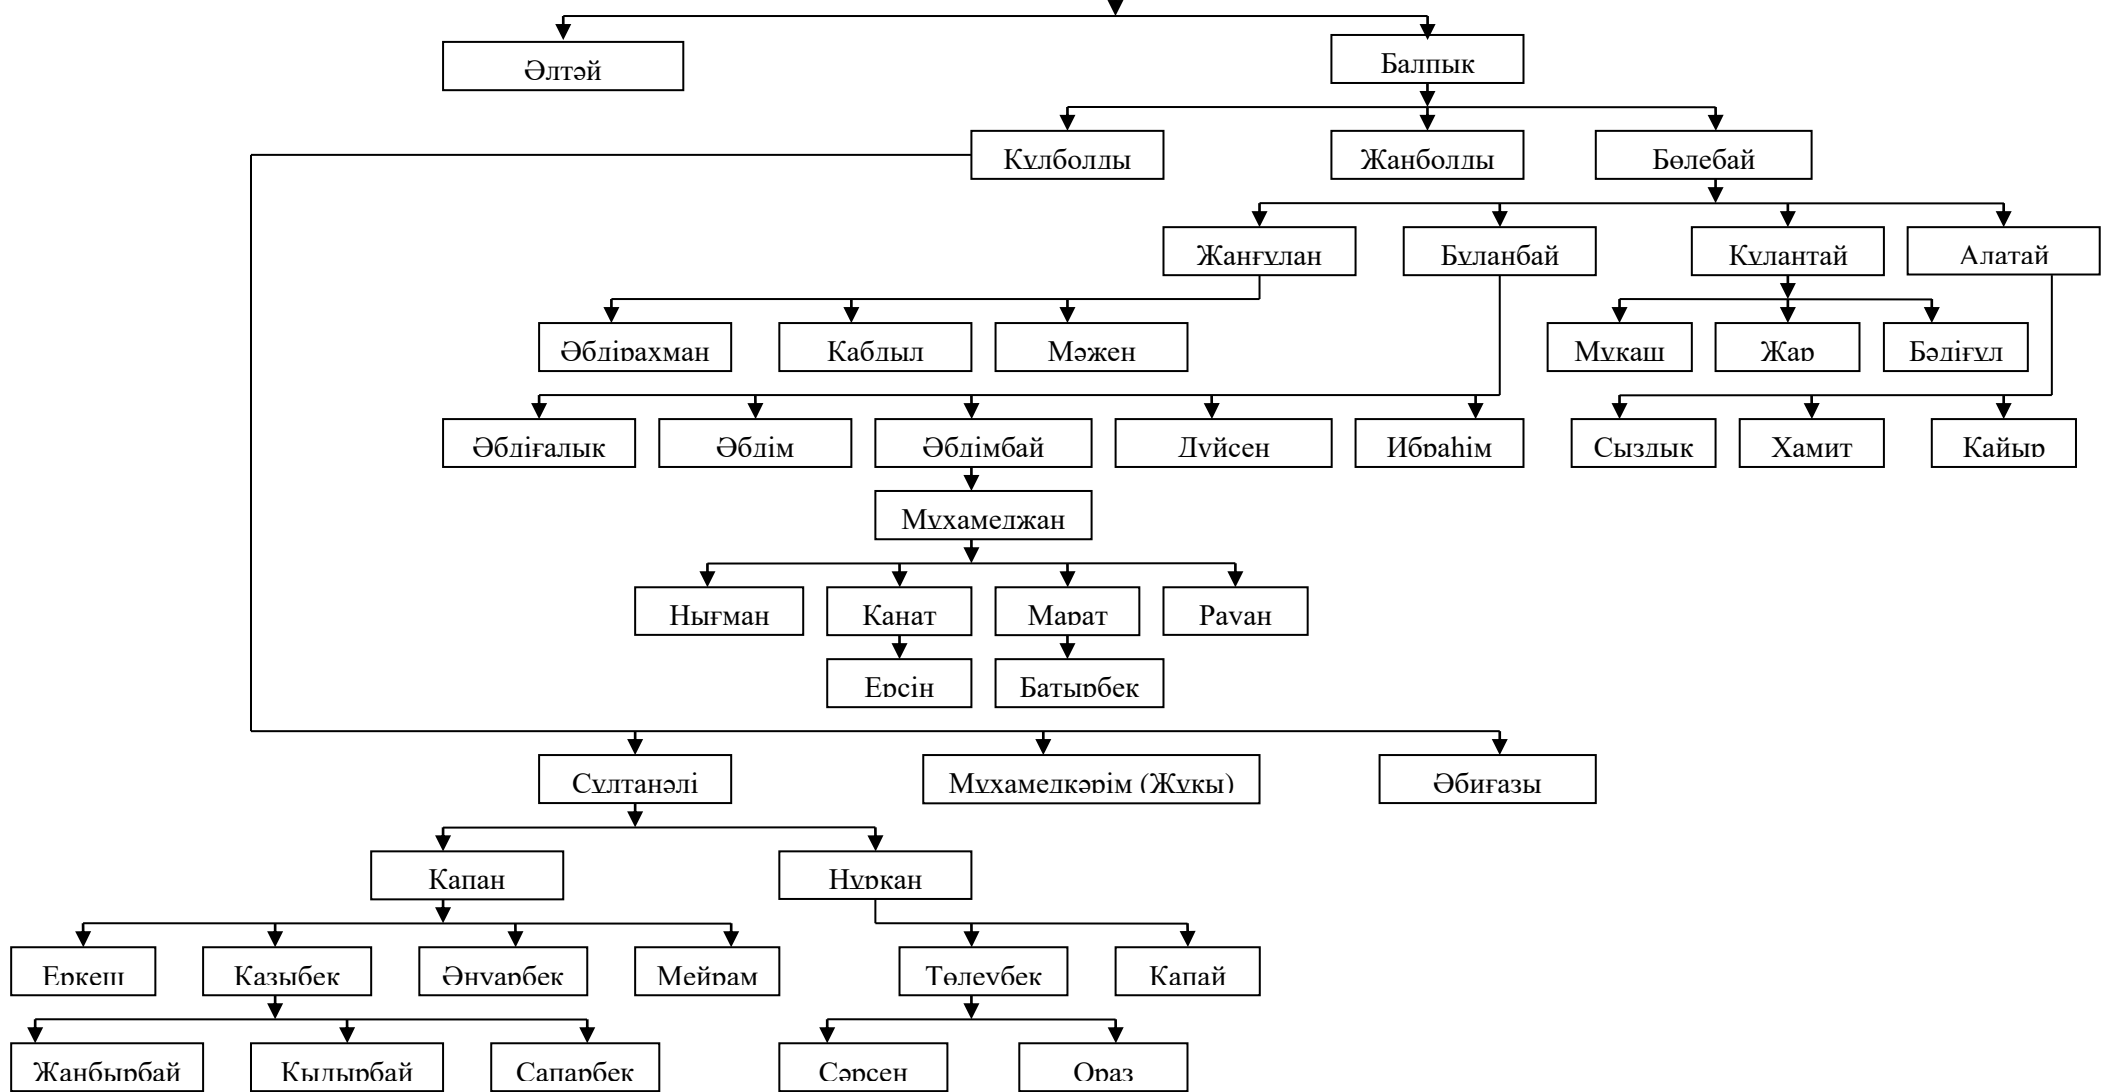

Анай - Тілеу –Таласбай – Айтқожа