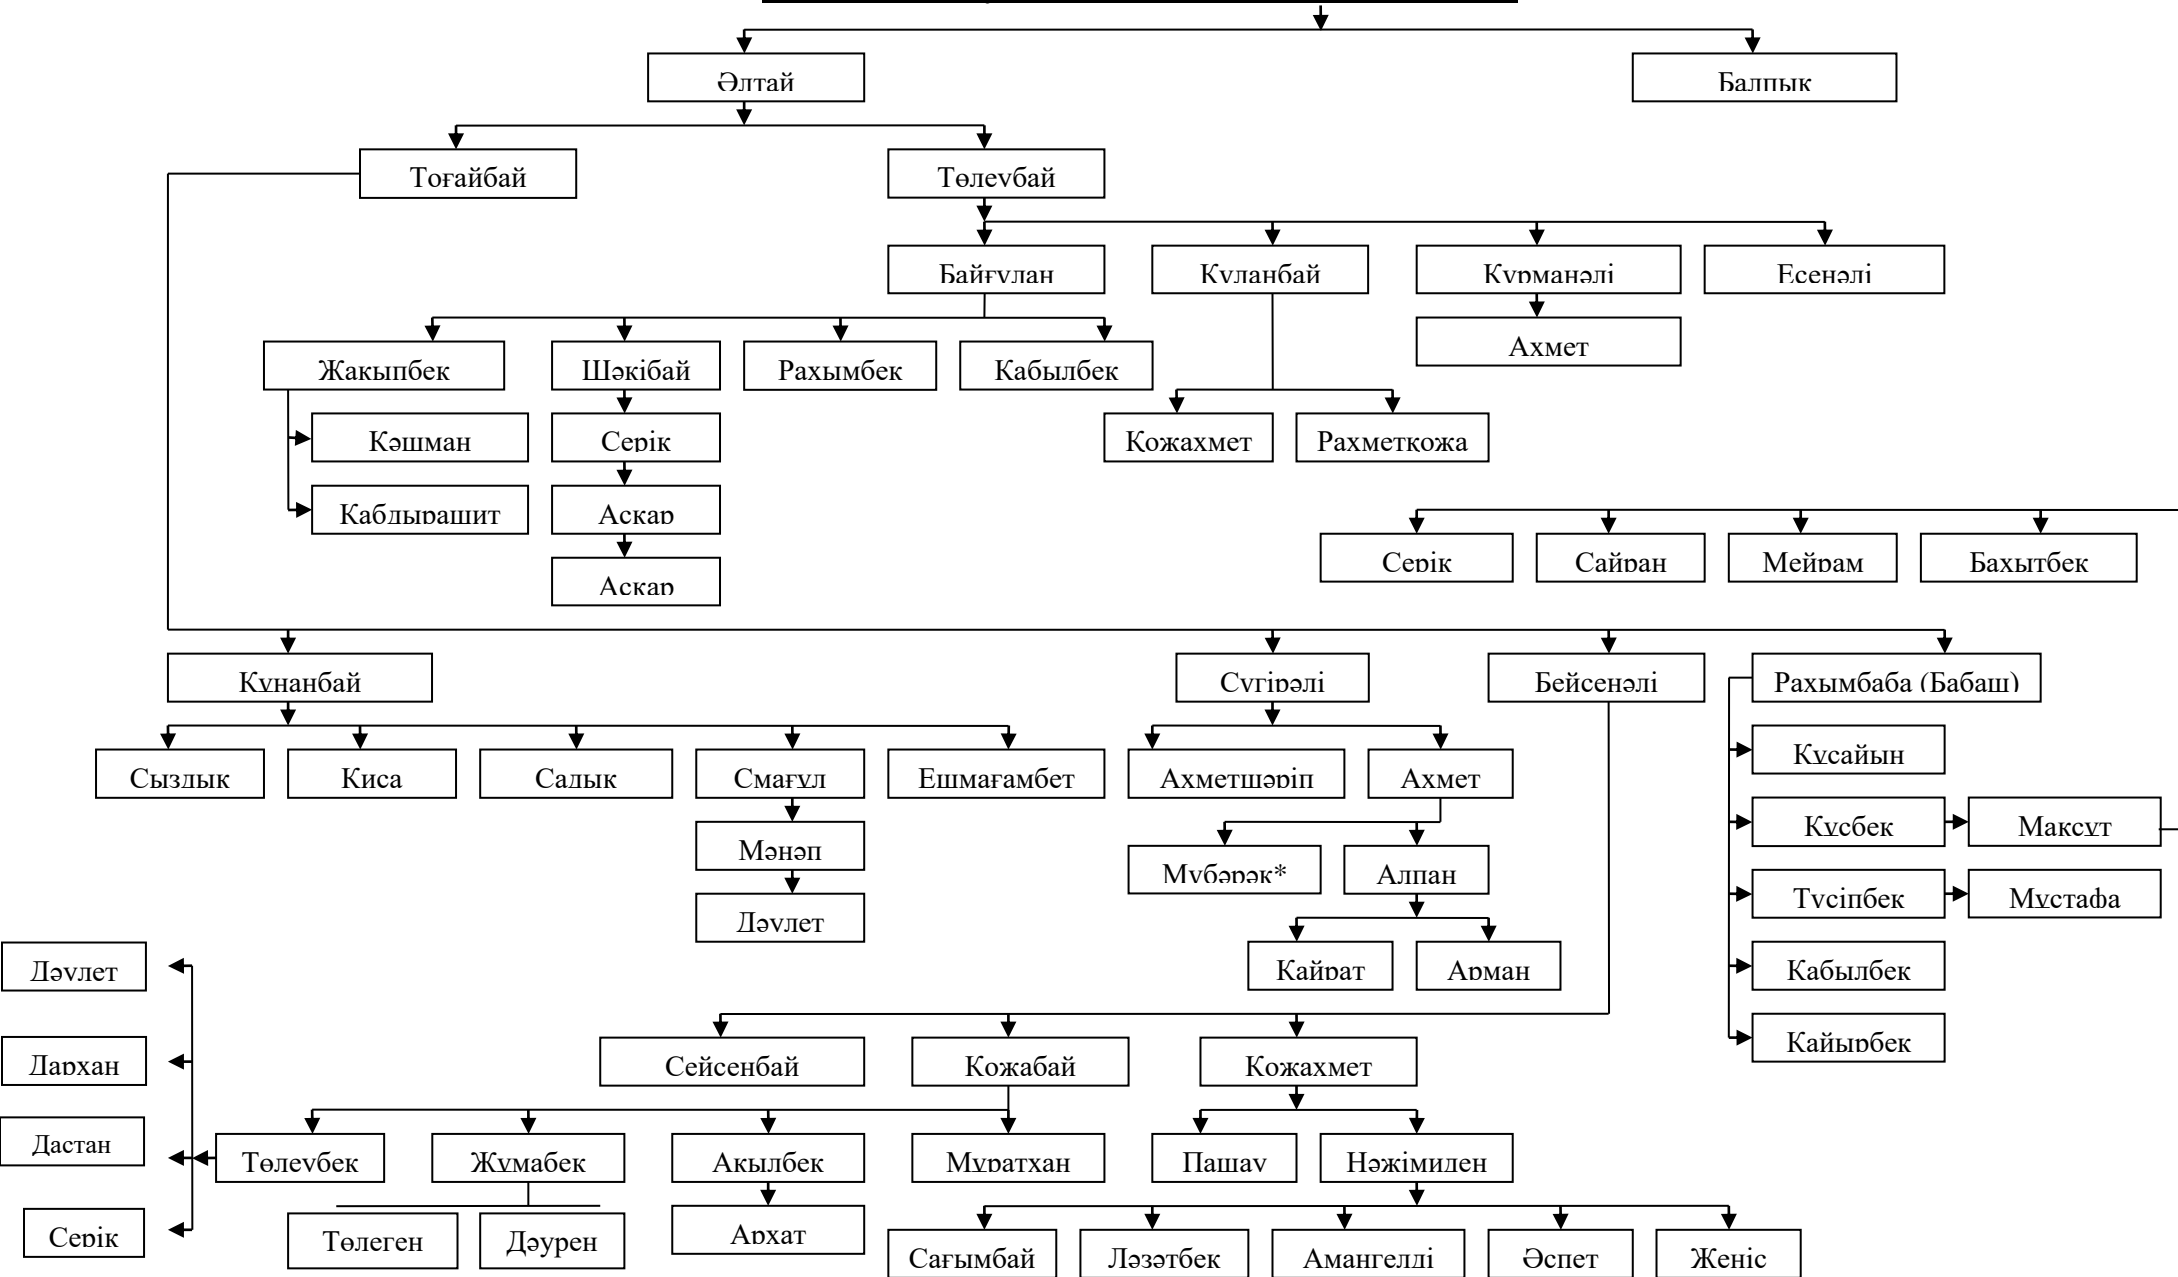

Анай -Тілеу – Таласбай – Айтқожа