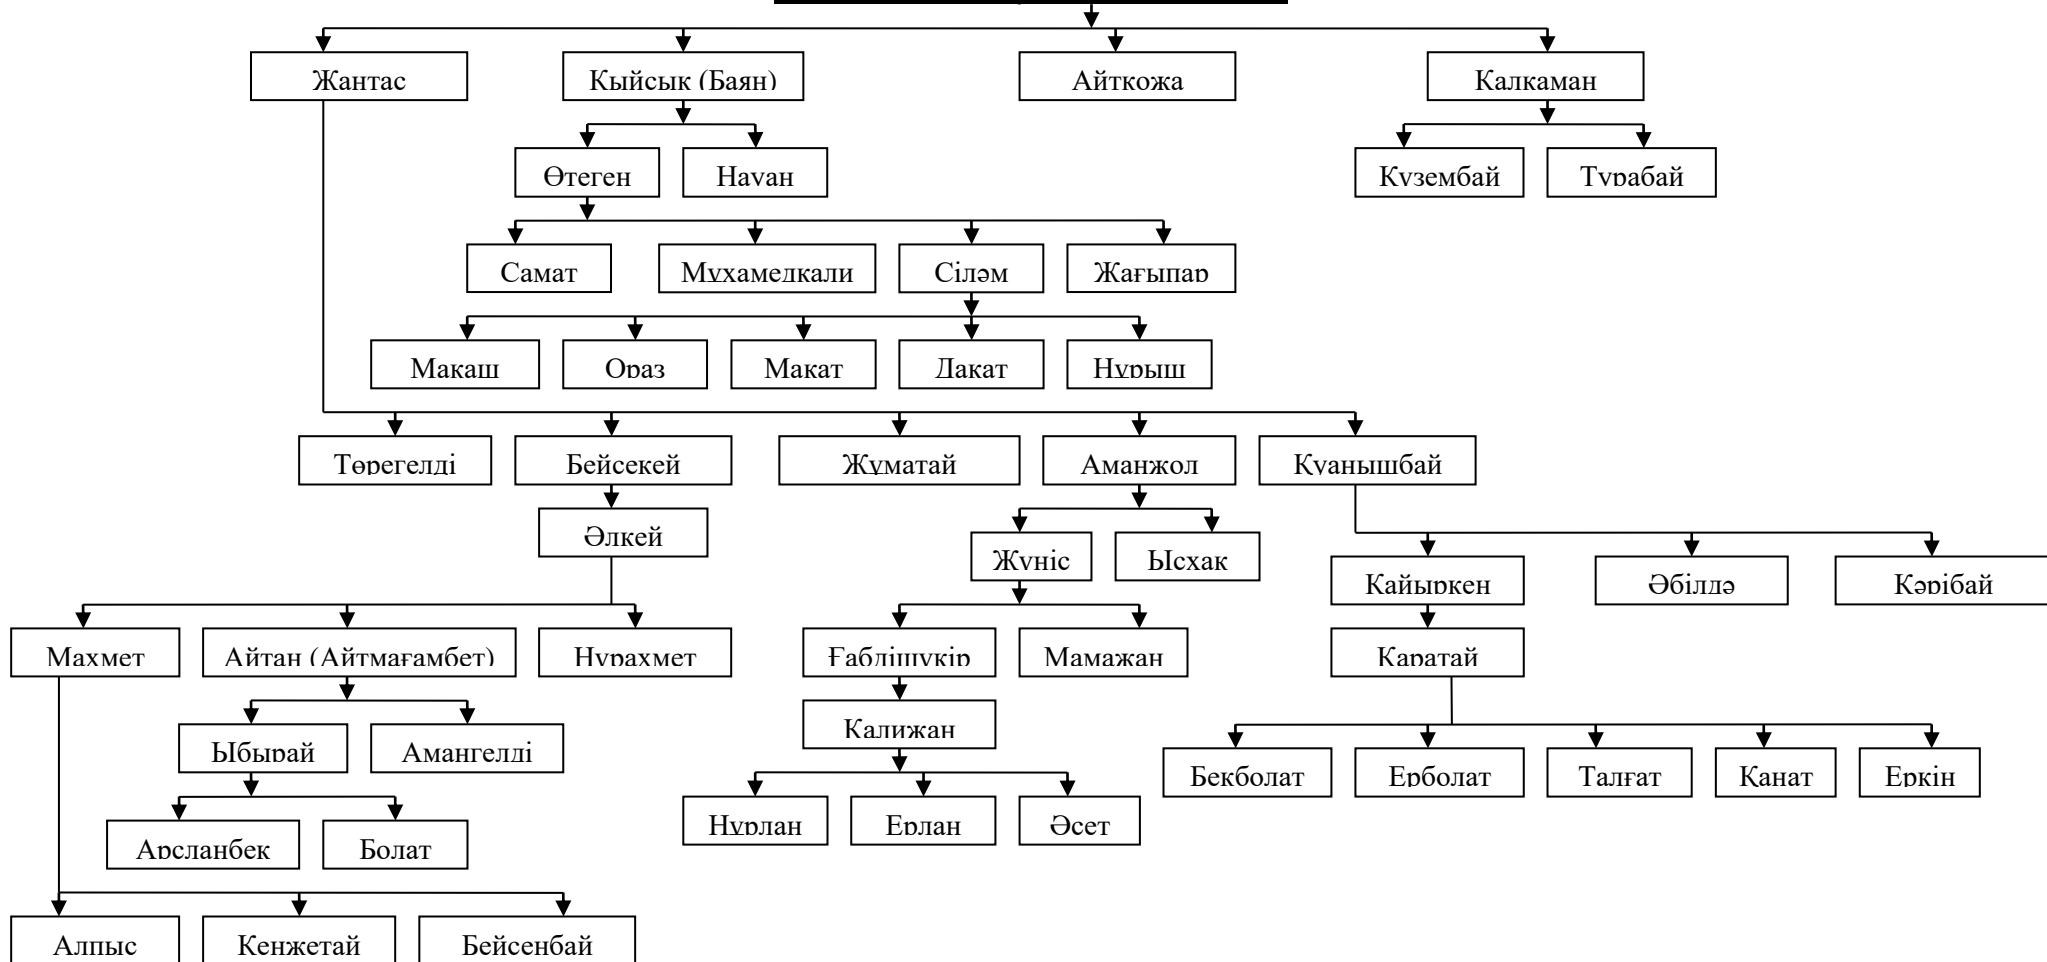

Анай – Тілеу – Таласбай