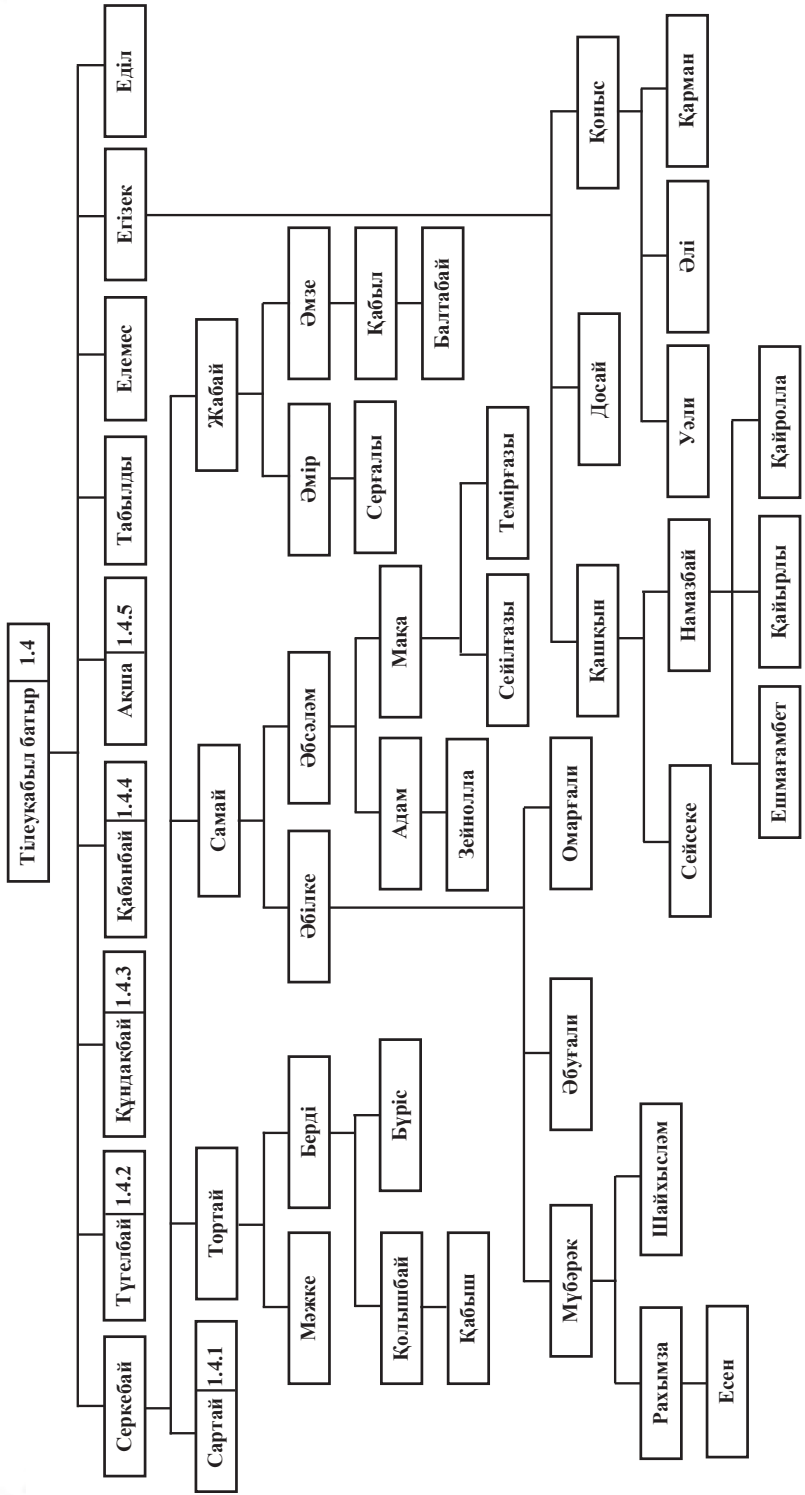

Шежіре тармақтары

Бекарыс (Орта жүз)

Бағай

Балгагай 1.1.8

Түсіп 1.1.9.1.3

Сеңірбай

Тілеуберді

Тілеуқабыл

Өйтен 1.4.1.2.2

Epic

Орал – Байқұлақ