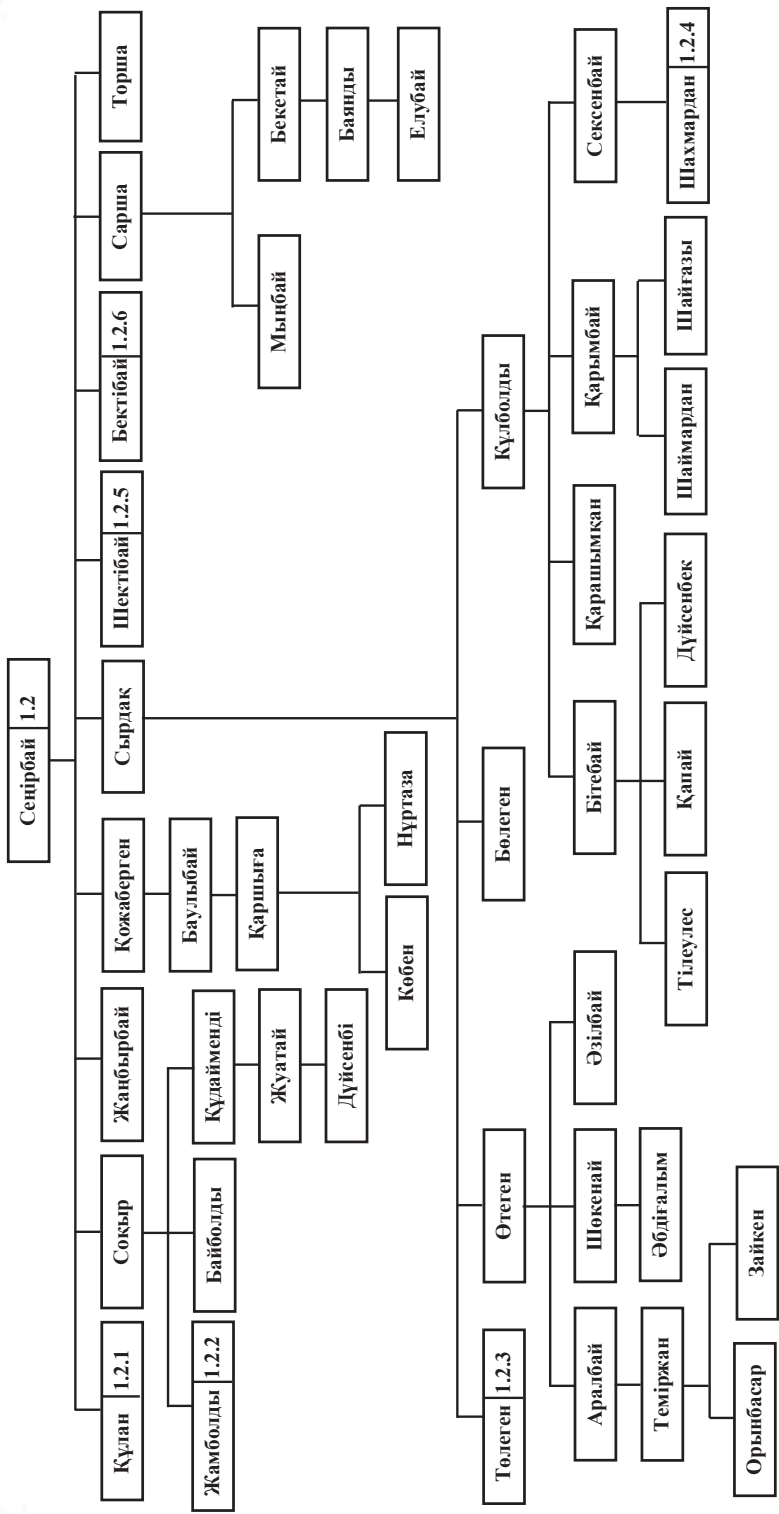

Шежіре тармақтары

Бекарыс (Орта жүз)

Бағай

Балгагай 1.1.8

Түсіп 1.1.9.1.3

Сеңірбай

Тілеуберді

Тілеуқабыл

Өйтен 1.4.1.2.2

Epic

Орал – Байқұлақ