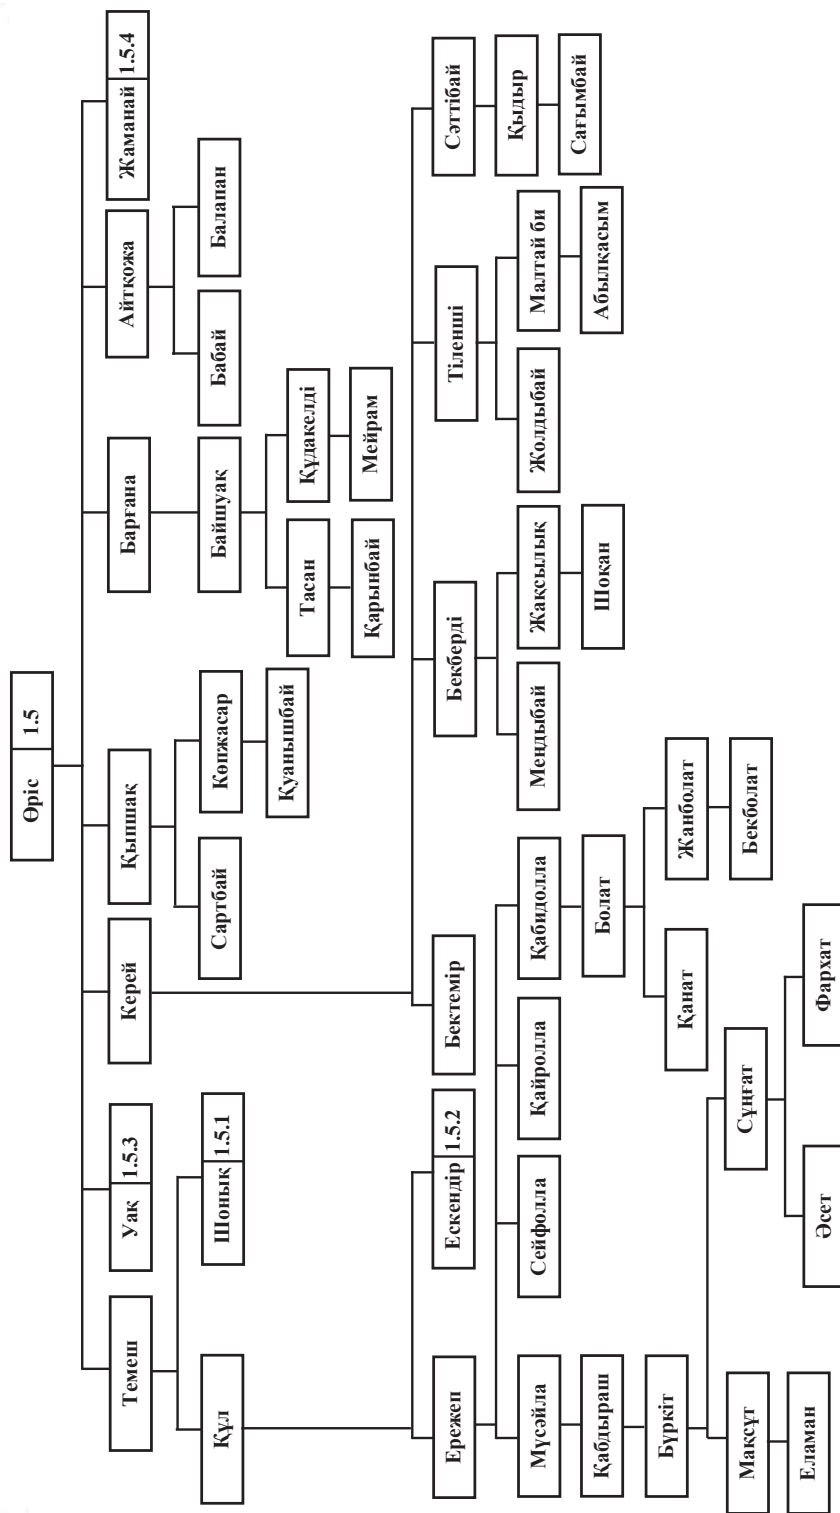

Шежіре тармақтары

Бекарыс (Орта жүз)

Бағай

Балгагай 1.1.8

Түсіп 1.1.9.1.3

Сеңірбай

Тілеуберді

Тілеуқабыл

Өйтен 1.4.1.2.2

Epic

Орал – Байқұлақ