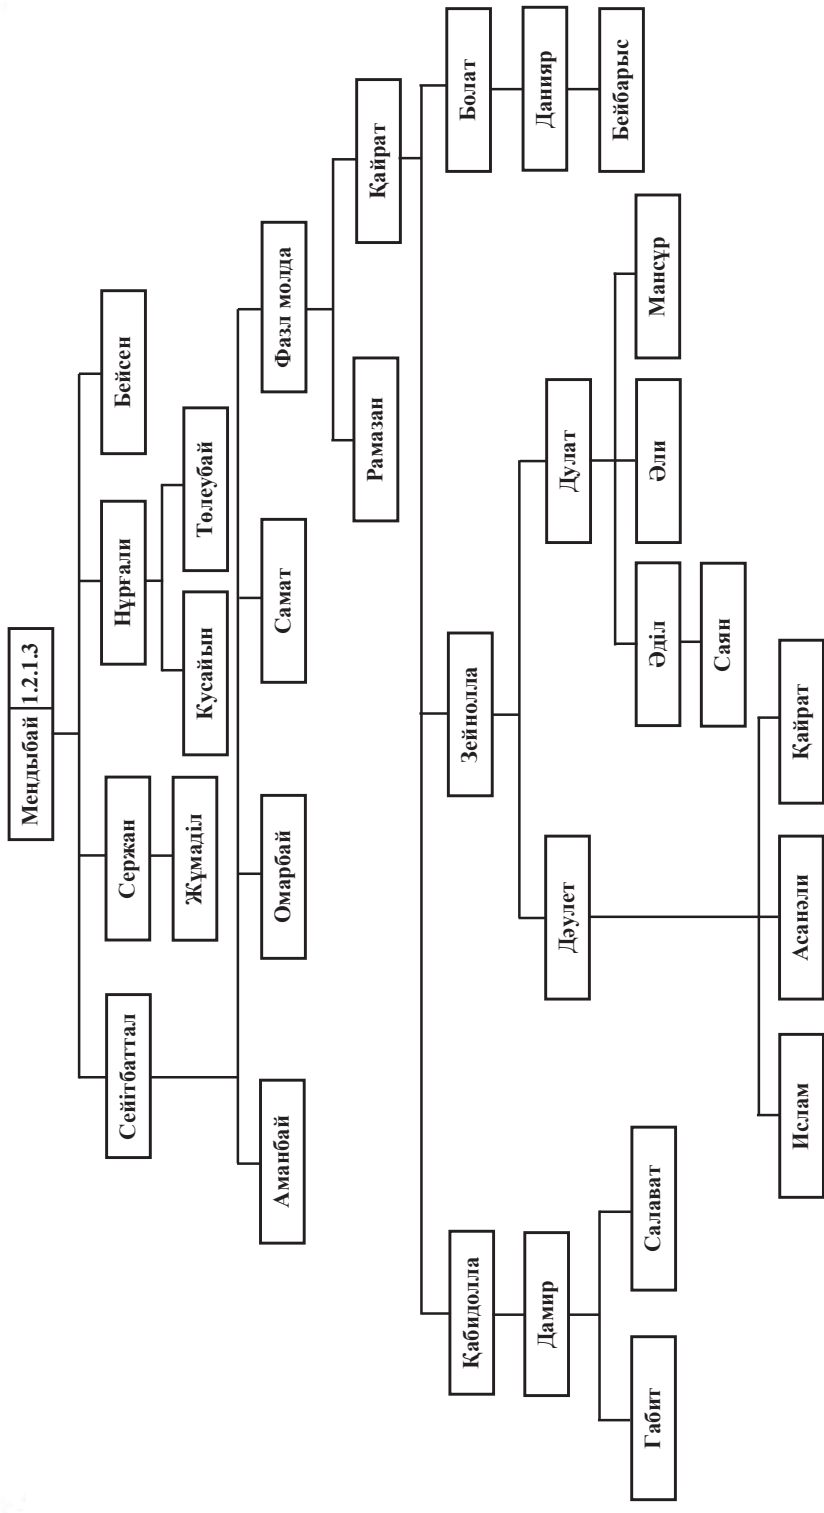

Шежіре тармақтары

Бекарыс (Орта жүз)

Бағай

Балгагай 1.1.8

Түсіп 1.1.9.1.3

Сеңірбай

Тілеуберді

Тілеуқабыл

Өйтен 1.4.1.2.2

Epic

Орал – Байқұлақ