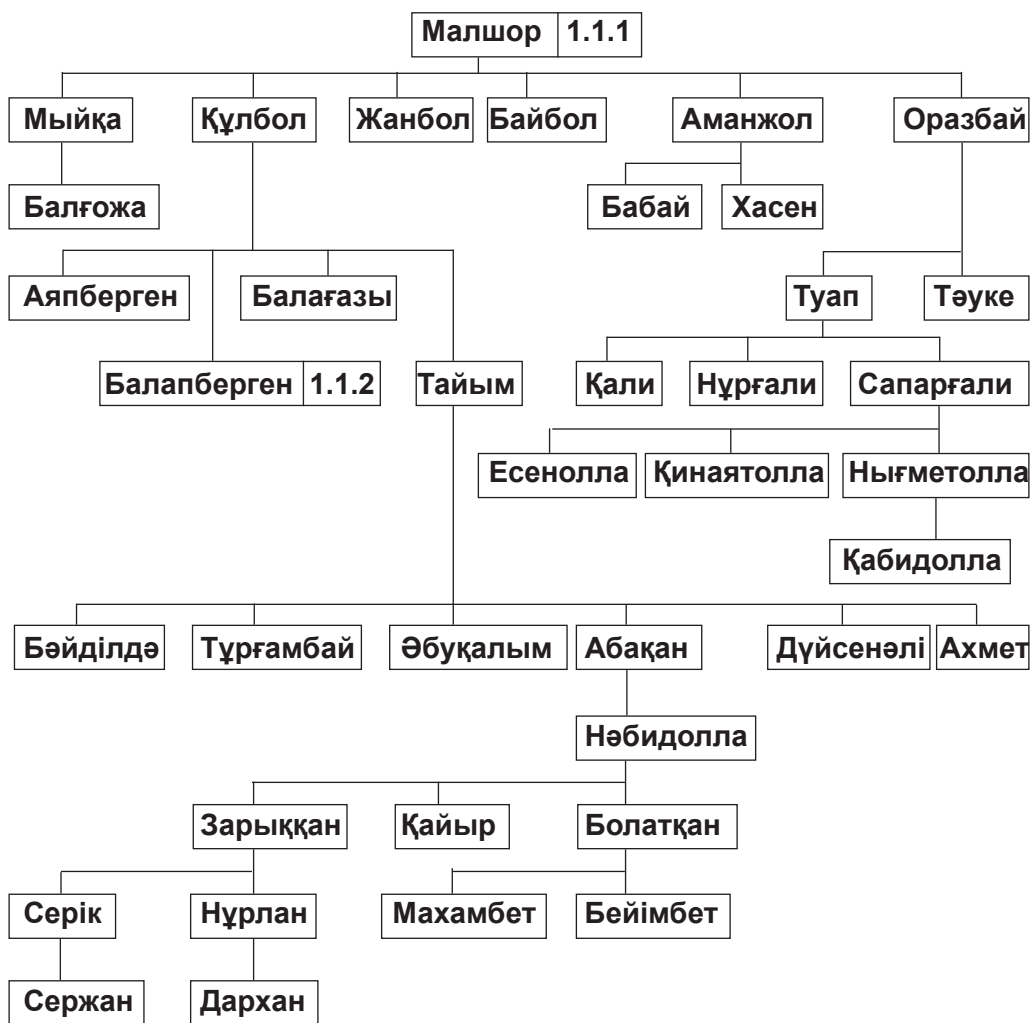

Шежіре тармақтары

Бекарыс (Орта жүз)

Андас

Ырысақ

Ожан 5.1

Балапберген 1.1.2

Андас (Келдес)

Мәмбет

Мәмбет

* 8 ұл.

Итемген 2.2

Сүтемген 2.3

Аралбай 2.4

Андас (Келдес)

Отағұл (Өтеғұл)

Таңатар

Солтанкелді

Нақаш

Зілкен 3.1.2

Андас (Келдес)

Бекей

Саты

Еділ 1.2

Көдеби